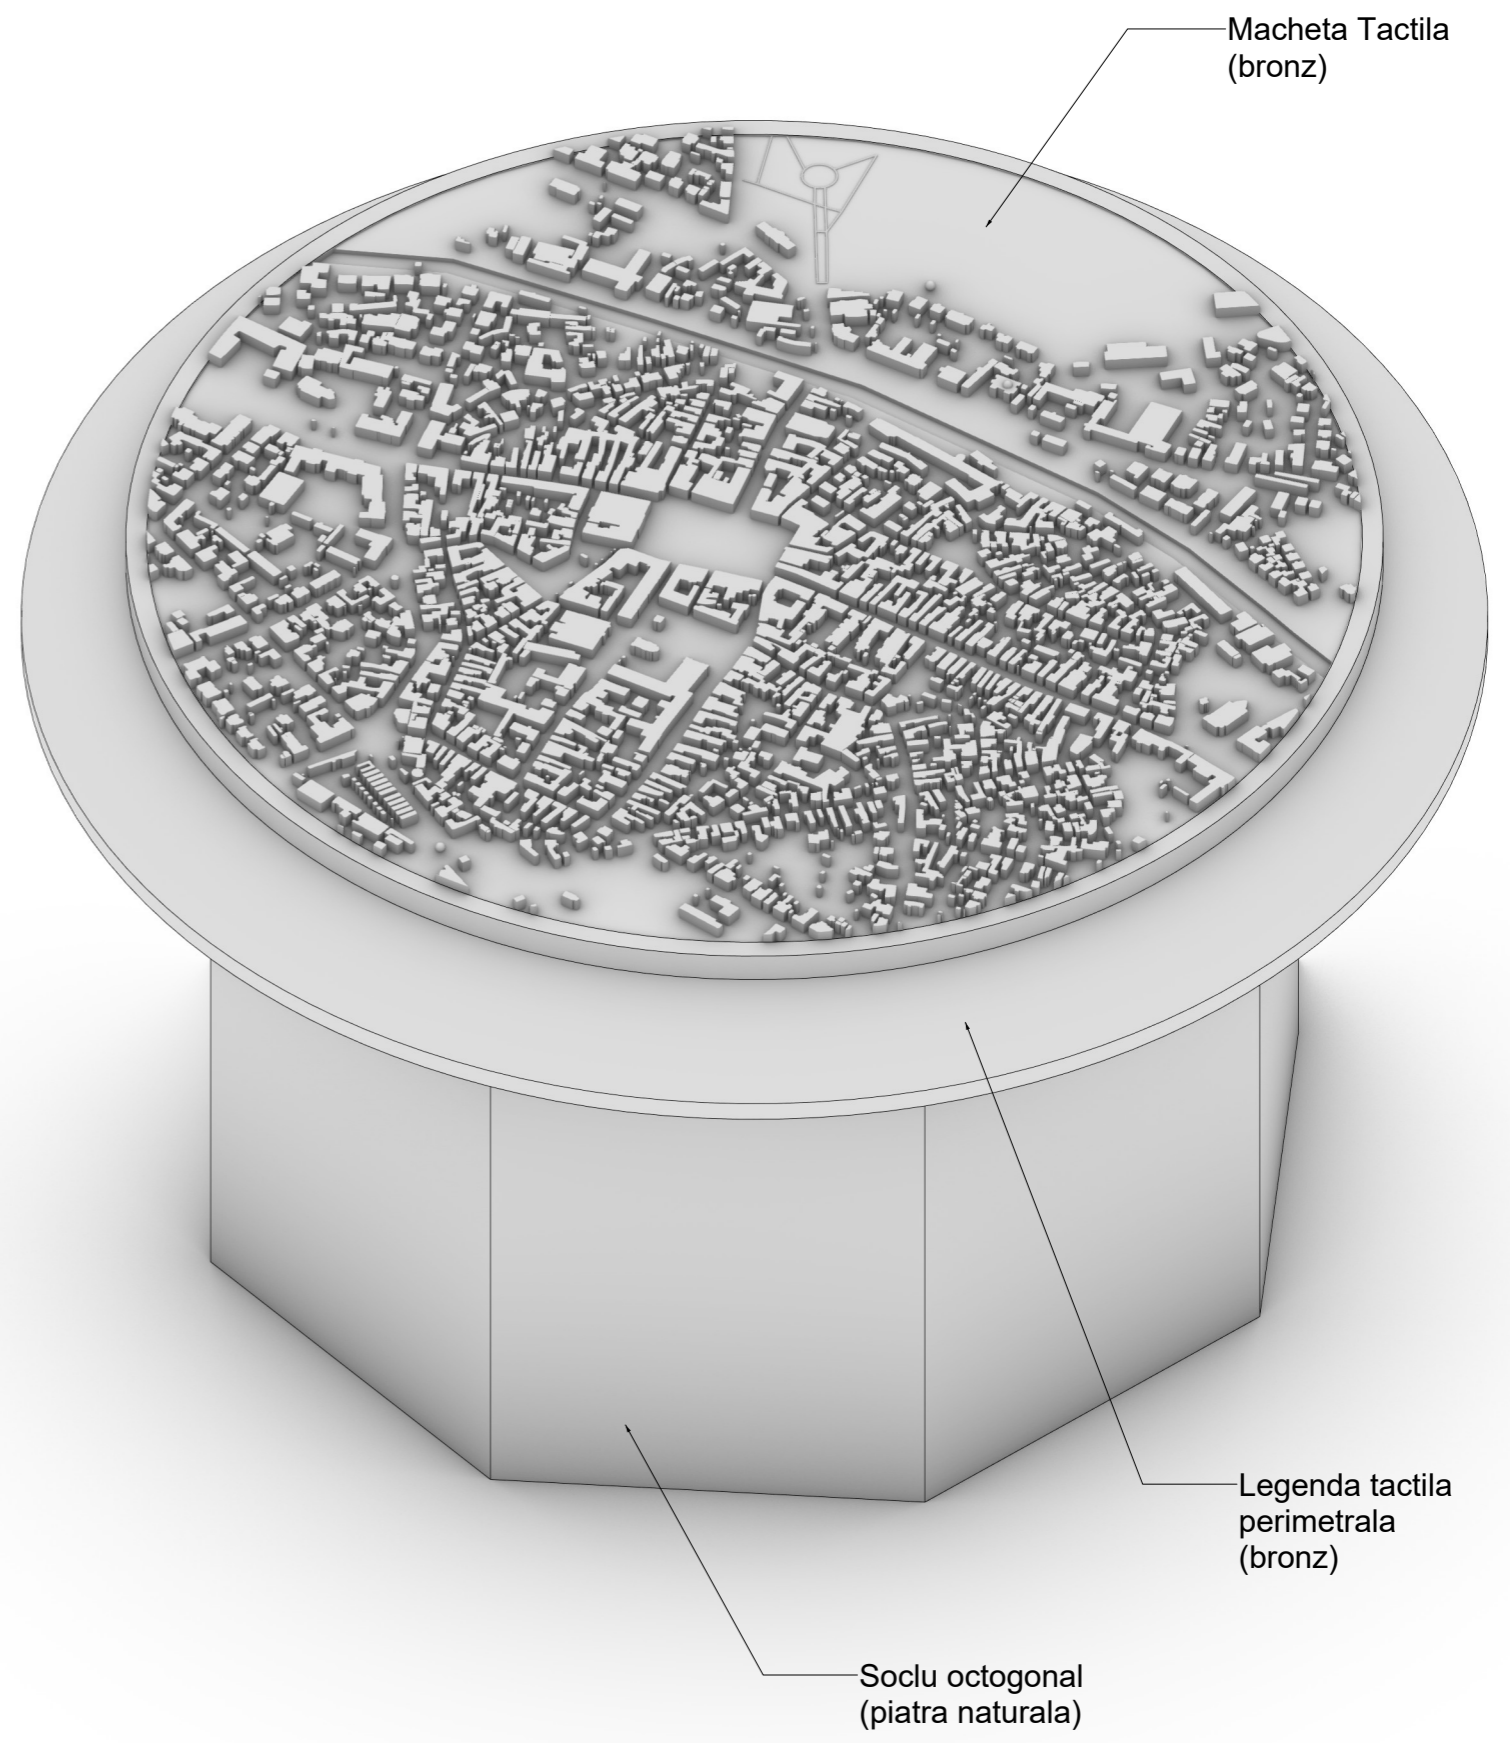

Vedere de sus

Perspectiva

Vedere de jos

Vedere Frontala

Machetă tactilă Baia Mare 2025 - Faza conceptuală

Concept: Macheta este concepută într-o formă circulară cu diametrul exterior de 140cm, realizată din bronz și amplasată pe un soclu din piatră naturală, astfel încât să poată fi accesată din toate direcțiile de către publicul larg. Aceasta va avea o legendă perimetrală multilingvistică RO/HU/EN/Braille, având astfel o adresabilitate largă, de asemenea fiind un instrument de accesibilizare pentru persoanele cu deficiențe de vedere, care vor putea explora și înțelege configurația urbană prin intermediul imțului tactil.