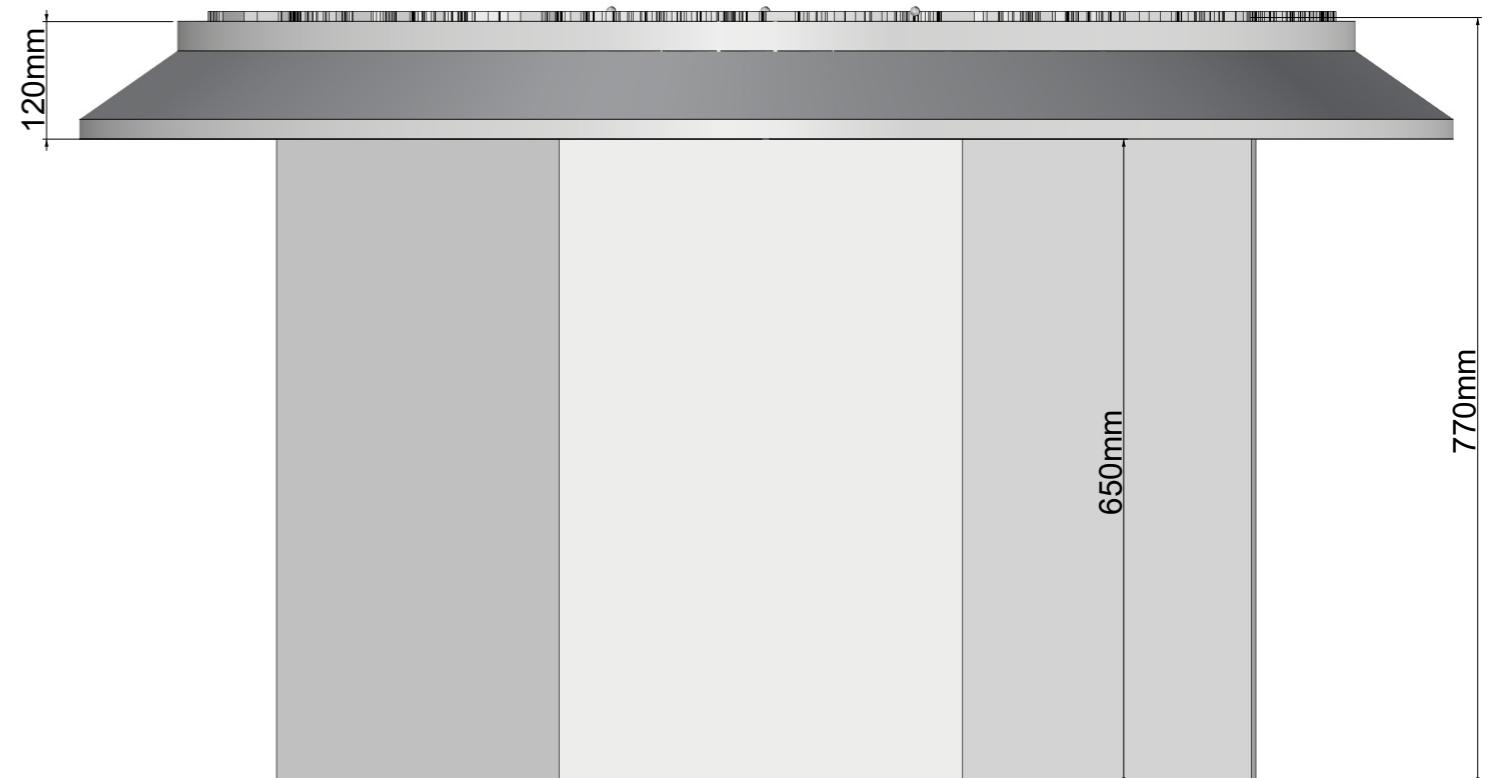

Vedere de sus

Perspectiva

Vedere de jos

Vedere Frontala

Machetă tactilă Baia Mare 2025 - Faza conceptuală

Concept: Macheta este concepută într-o formă circulară cu diametrul exterior de 140cm, realizată din bronz și amplasată pe un soclu din piatră naturală, astfel încât să poată fi accesată din toate direcțiile de către publicul larg. Aceasta va avea o legendă perimetrală multilingvistică RO/HU/EN/Braille, având astfel o adresabilitate largă, de asemenea fiind un instrument de accesibilizare pentru persoanele cu deficiențe de vedere, care vor putea explora și înțelege configurația urbană prin intermediul imțului tactil.